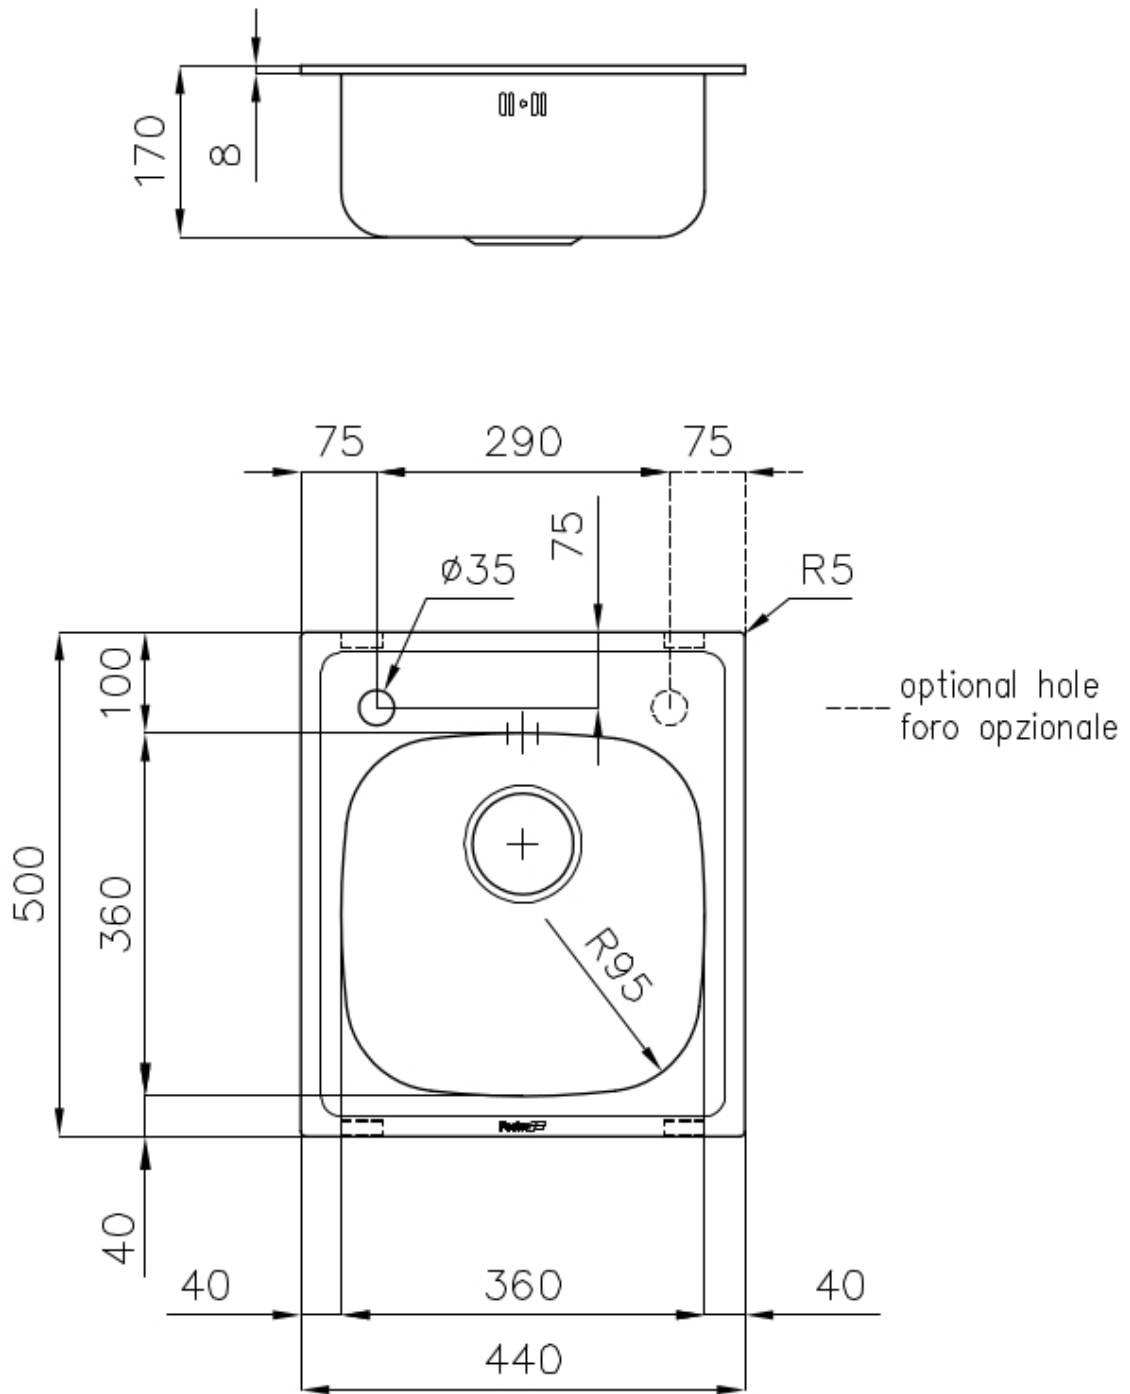

Lavello S1000

Vasca a destra

Lavelli in acciaio inox

Codice: 1144 061

CARATTERISTICHE

PILETTA 3,5" BASKET

Lo scarico è dotato di piletta grande 3,5", con il pratico tappo a cestello che impedisce il defluire nello scarico di parti solide.

DETTAGLI

Bordo Installazione Standard (Bordo 8 mm)

Finitura Spazzolato Foster

Materiale Acciaio inox AISI 304

Texture Spazzolato

Base 45 cm

Dimensioni 440x500 mm

Dotazioni standard Ganci di fissaggio, guarnizione, piletta, troppo-pieno e sifone, Imballo in scatola

Fori Mixer 1 foro di serie - 2° foro su richiesta

Foro incasso 420x480 mm

Gocciolatoio No

Larghezza 44 cm

Misura vasca 360x360mm

Numero vasche 1 vasca

Piletta Piletta 3,5"

DATI TECNICI